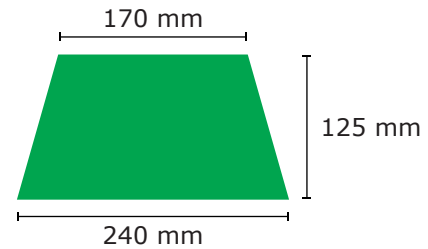

Art.Nr. / item-no. **9111**

Kd.Nr. / customer-no. **11111**

Kunde / customer **Max Mustermann**

BESPANNUNG / COVER

Maßstab / scale **1:5** Größe / size **98 cm**

Bezugs-Farben / cover colours

- ☐ ~ PMS
- ☐ ~ PMS

Druck-Farben / printing colours

- ☐ ~ PMS
- ☐ ~ PMS
- ☐ ~ PMS
- ☐ ~ PMS

Legende / legend

----- Naht/seam

Druckbereich / print-sector

[1 = vorne / ahead]

Motiv-Breite
motiv-width
0 mm

[2]

[3]

[4]

[5 = hinten / behind]

[8]

[6]

[7]

position of
closing
strap

← Gehrichtung
walking direction

ID 00000

Datum / date TT.MM.JJJJ

ID-Verlauf / ID-progress

-

Druckvorschau / print-preview

- ☐ freigegeben / approved
- ☐ nicht freigegeben / not approved

_____
Datum / date

_____
Unterschrift / signature

Wichtige Hinweise:
- Es handelt sich auf dieser Seite nur um eine Vorschau.
- Größe und Position der Motive können beim Endprodukt etwas abweichen.
- Geringe Farbabweichungen sind aufgrund der Materialbeschaffenheit möglich.

important points:
- This page shows just a preview of the design.
- Sizes and positions can slightly variance to the final product.
- Small colour deviations can happen because of fabric texture.