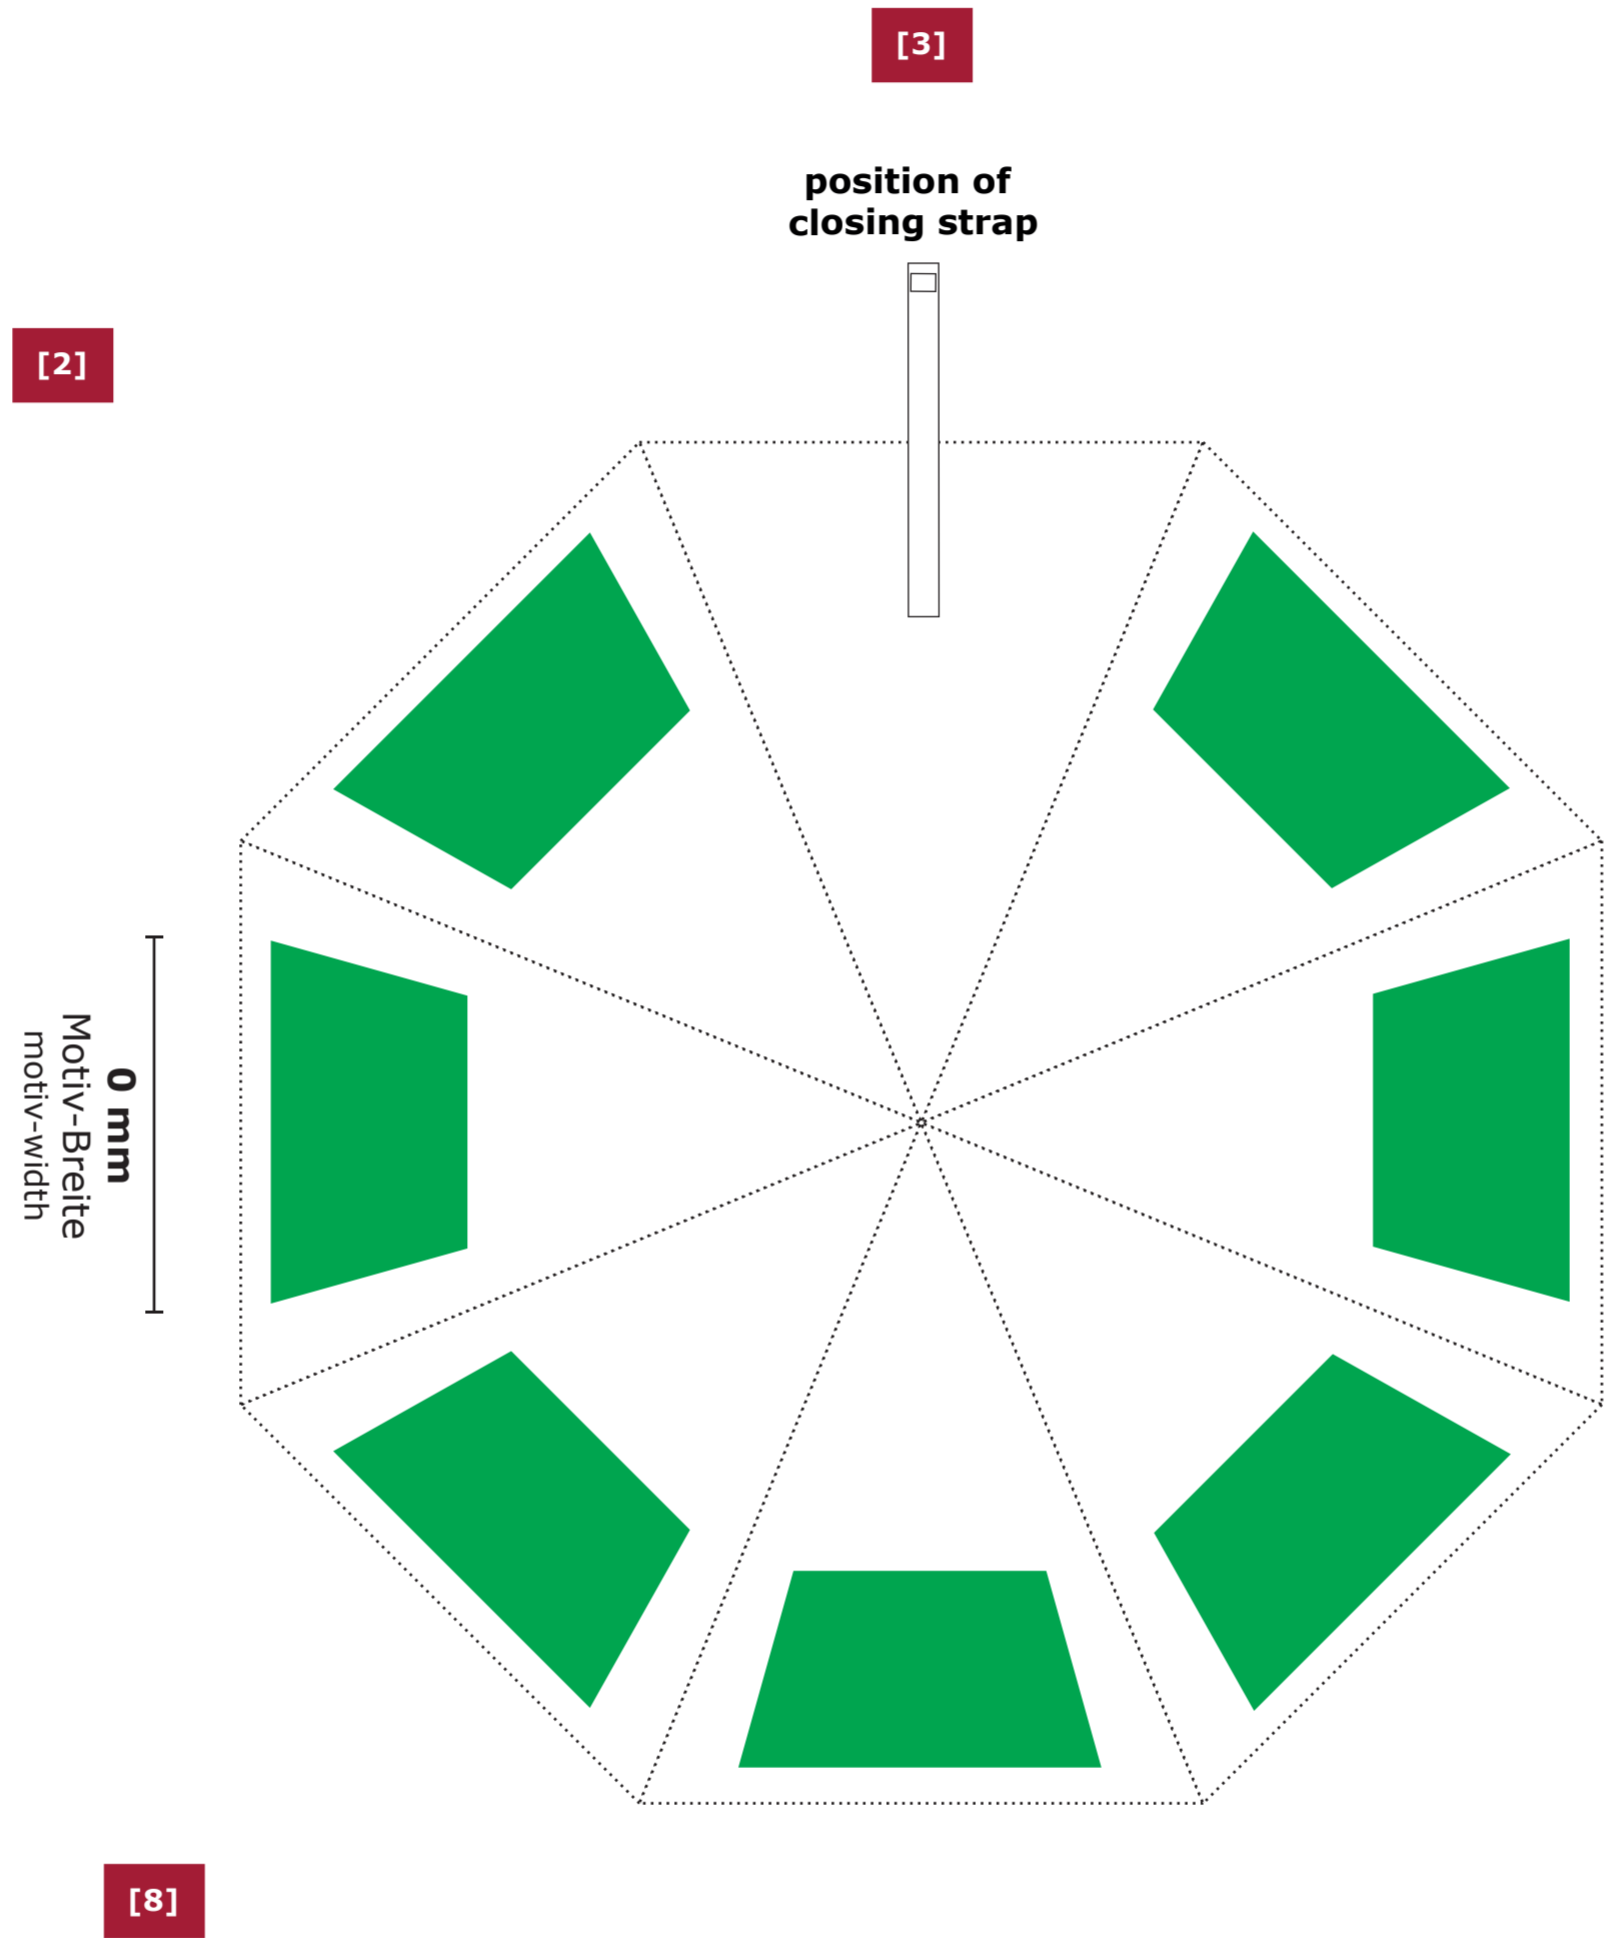

Art.Nr. / item-no. 9146

Kd.Nr. / customer-no. 11111

Kunde / customer Max Mustermann

BESPANNUNG / COVER

Maßstab / scale	Größe / size
1:5	98 cm
Bezugs-Farben / cover colours	
<input type="checkbox"/> ~ PMS	
<input type="checkbox"/> ~ PMS	
Druck-Farben / printing colours	
<input type="checkbox"/> ~ PMS	
<input type="checkbox"/> ~ PMS	
<input type="checkbox"/> ~ PMS	
<input type="checkbox"/> ~ PMS	
Legende / legend	
-----	Naht/seam
Druckbereich / print-sector	

ID 00000

Datum / date TT.MM.JJJJ

ID-Verlauf / ID-progress  
-

[1 = vorne / ahead ]

[5 = hinten / behind ]

**Wichtige Hinweise:**  
 - Es handelt sich auf dieser Seite nur um eine Vorschau.  
 - Größe und Position der Motive können beim Endprodukt etwas abweichen.  
 - Geringe Farbabweichungen sind aufgrund der Materialbeschaffenheit möglich.

Legende / legend

----- Naht/seam

Druckbereich / print-sector

↑  
handle position

0 mm  
Motiv-Breite  
motiv-width

**Wichtige Hinweise:**

- Es handelt sich auf dieser Seite nur um eine Vorschau.
- Größe und Position der Motive können beim Endprodukt etwas abweichen.
- Geringe Farbabweichungen sind aufgrund der Materialbeschaffenheit möglich.