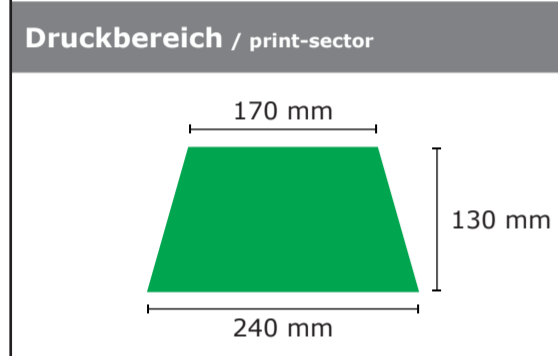

Art.Nr. / item-no. 9161

Kd.Nr. / customer-no. 11111

Kunde / customer Max Mustermann

BESPANNUNG / COVER

Maßstab / scale Größe / size
1:5 98 cm

Bezugs-Farben / cover colours
☐ ~ PMS
☐ ~ PMS

Druck-Farben / printing colours
☐ ~ PMS
☐ ~ PMS
☐ ~ PMS
☐ ~ PMS

Legende / legend
..... Naht/seam