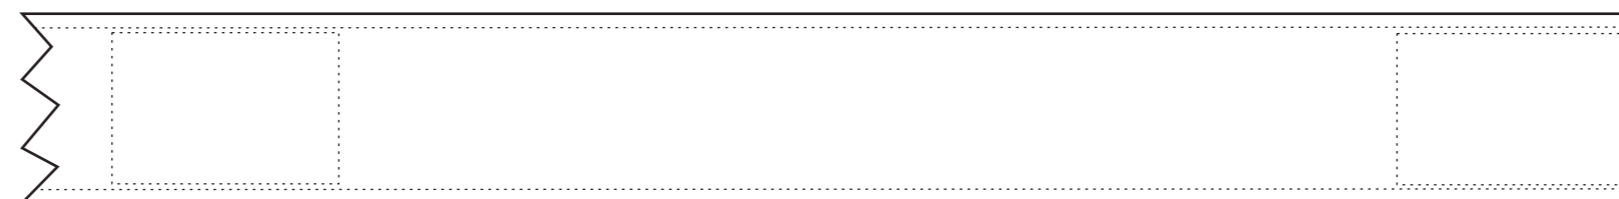

SCHLISSBAND CLOSING STRIP

Maßstab / scale

1:1

Bezugs-Farben / cover colours

☐ ~ PMS

Druck-Farben / printing colours

☐ ~ PMS

Legende / legend

----- Naht/seam