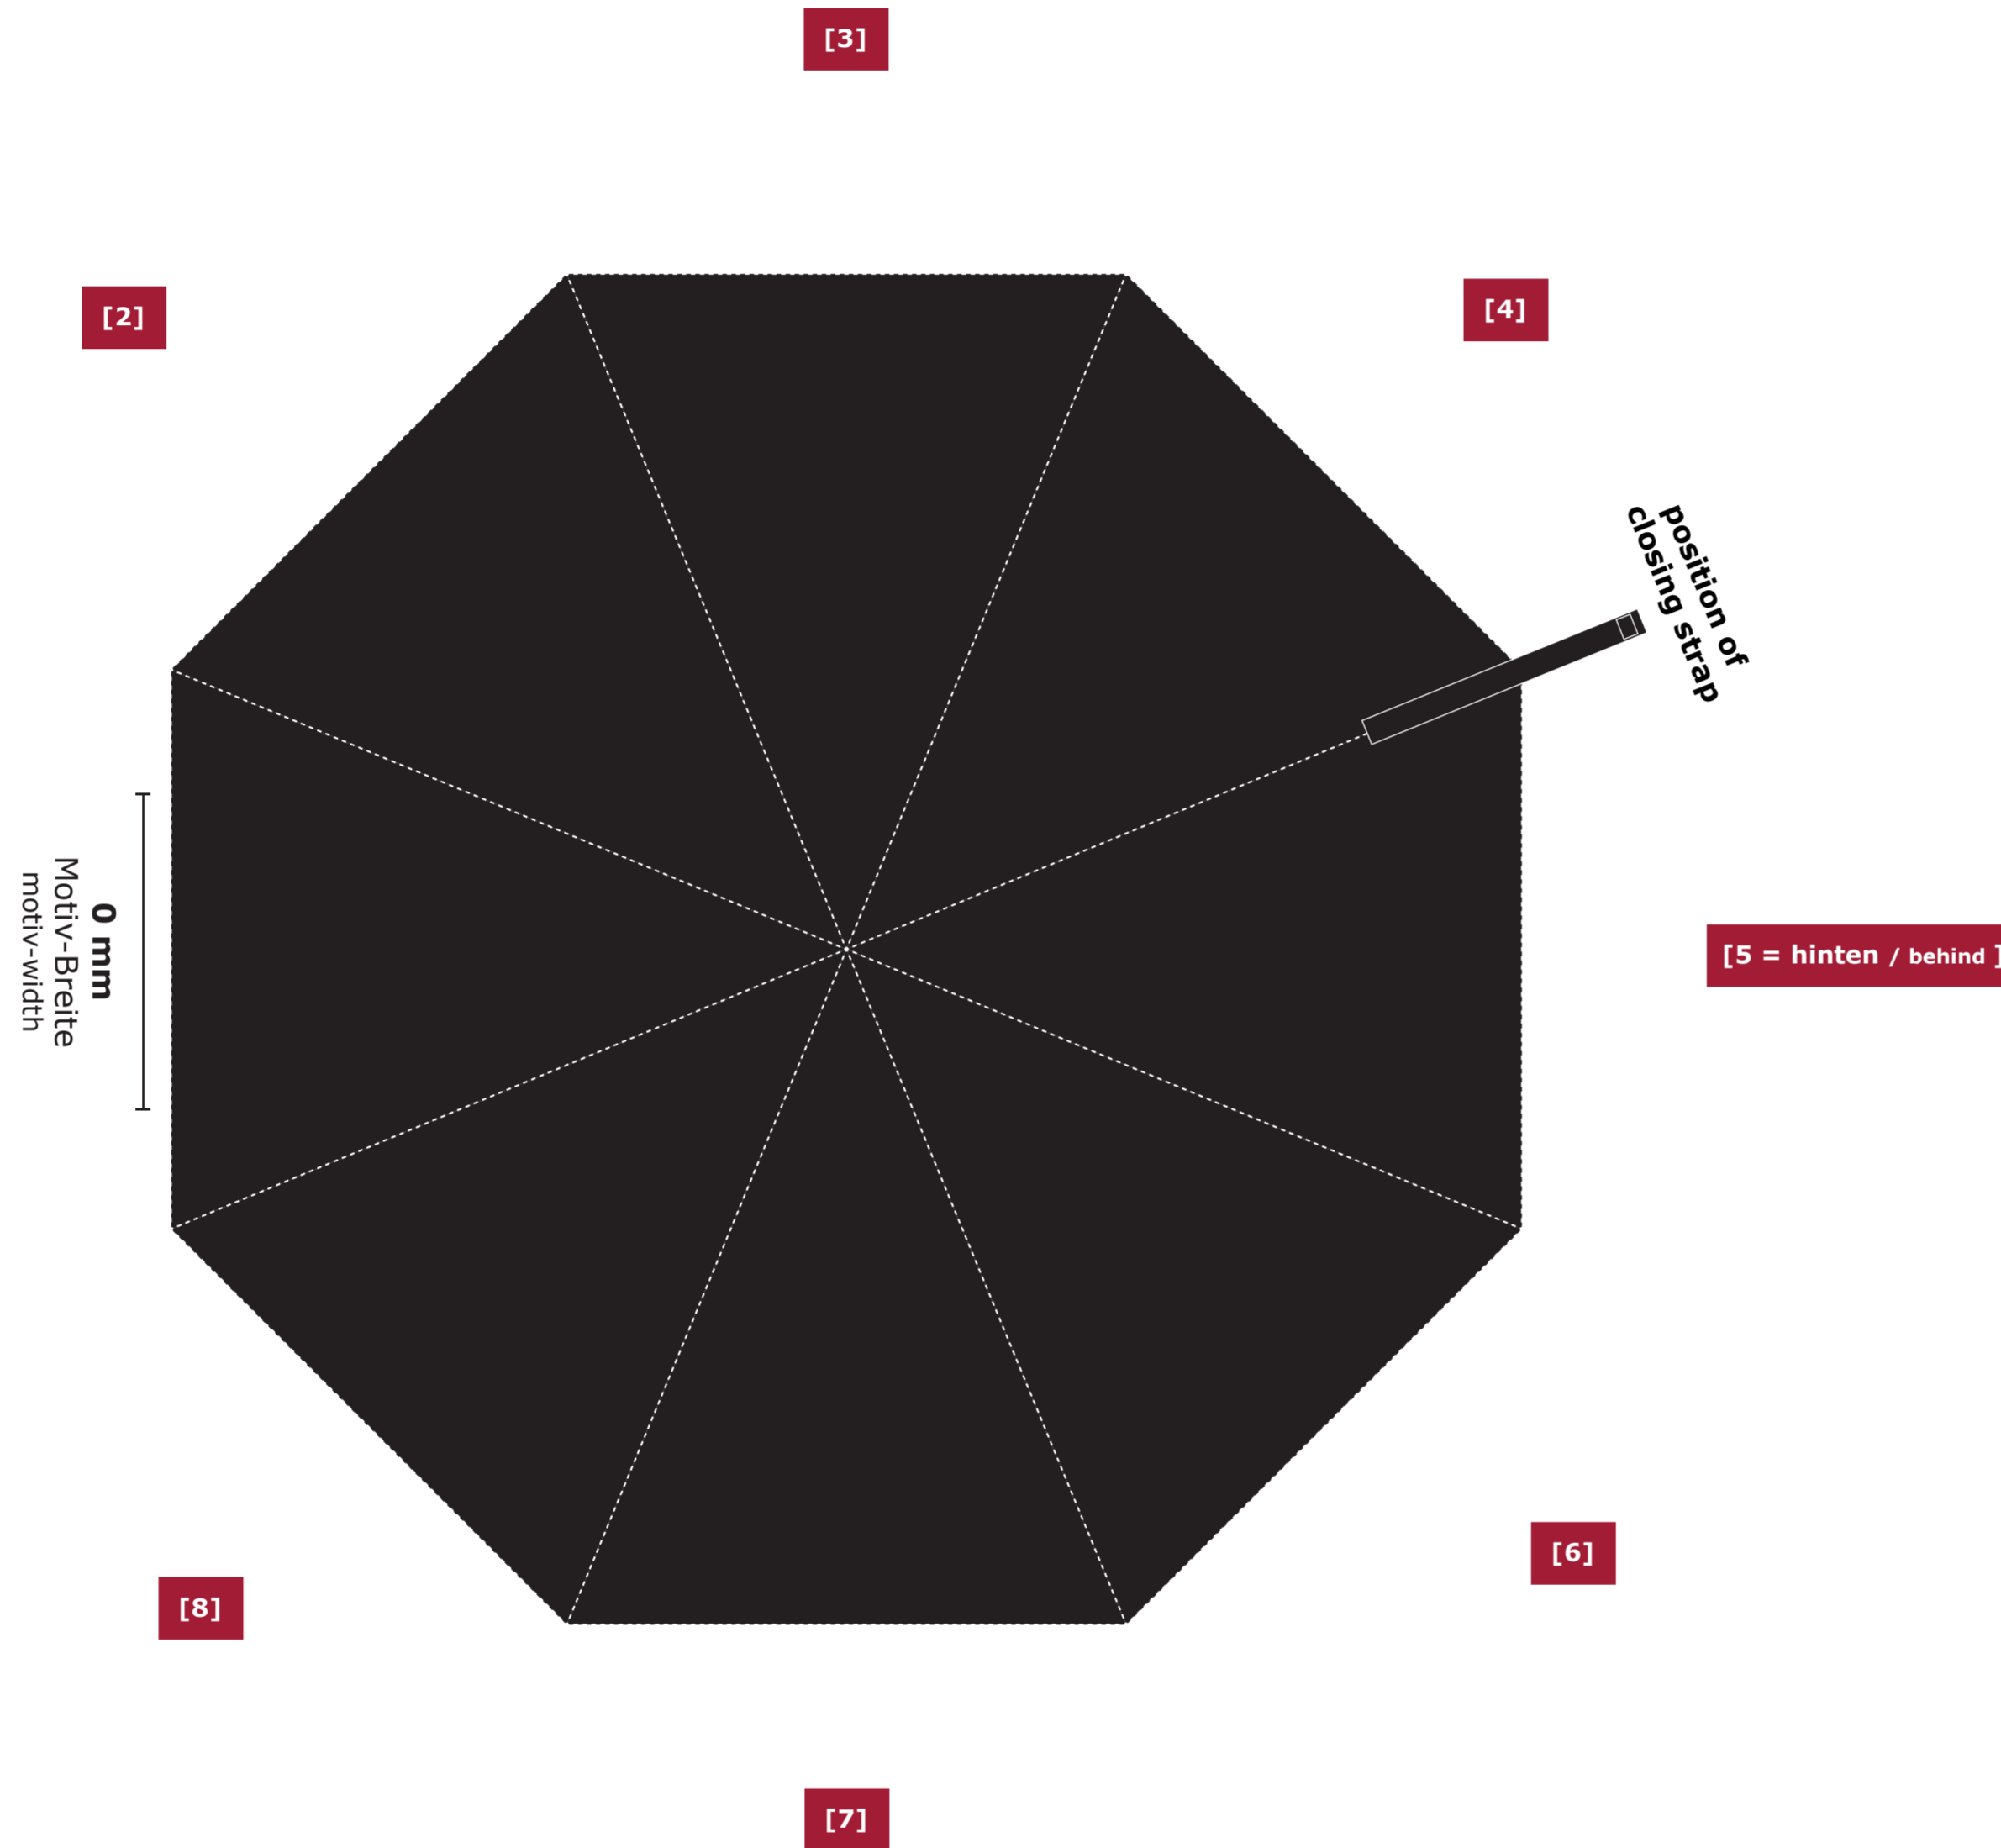

Bezugs-Farbe / cover color:

- schwarz / black

Motiv-Farbe / motiv color:

- Pantone 000
 - Pantone 000
 - Pantone 000
 - Pantone 000
 - Pantone 000

Legende / legend

----- Naht / seam

Siebdruck-Bereich / screen-print-sector

Digitaldruck-Bereich / digital-print-sector

Hinweis / notice

...
...

- Wichtige Hinweise:**
- Es handelt sich auf dieser Seite nur um eine Vorschau.
 - Größe und Position der Motive können beim Endprodukt etwas abweichen.
 - Geringe Farbabweichungen sind aufgrund der Materialbeschaffenheit möglich.
 - Der Maßstab bezieht sich auf den Ausdruck von DIN A2.
 - Der Abstand zwischen der unteren Schirmkante bis zum Druckbereich beträgt ca. 3 - 4 cm

- important points:**
- This page shows just a preview of the design.
 - Sizes and positions can slightly variance to the final product.
 - Small colour deviations can happen because of fabric texture.
 - The scale refers to the printout of DIN A2.
 - The distance between the lower edge of the screen and the print area is approx. 3 - 4 cm

Griffseite

0 mm
Motiv-Breite
motiv-width

FUTTERAL / CASE

Maßstab / scale: 1:2

Druckverfahren / print typ:

- Siebdruck / screen-print
- Digitaldruck / digital-print

Bezugs-Farbe / cover color:

- schwarz / black