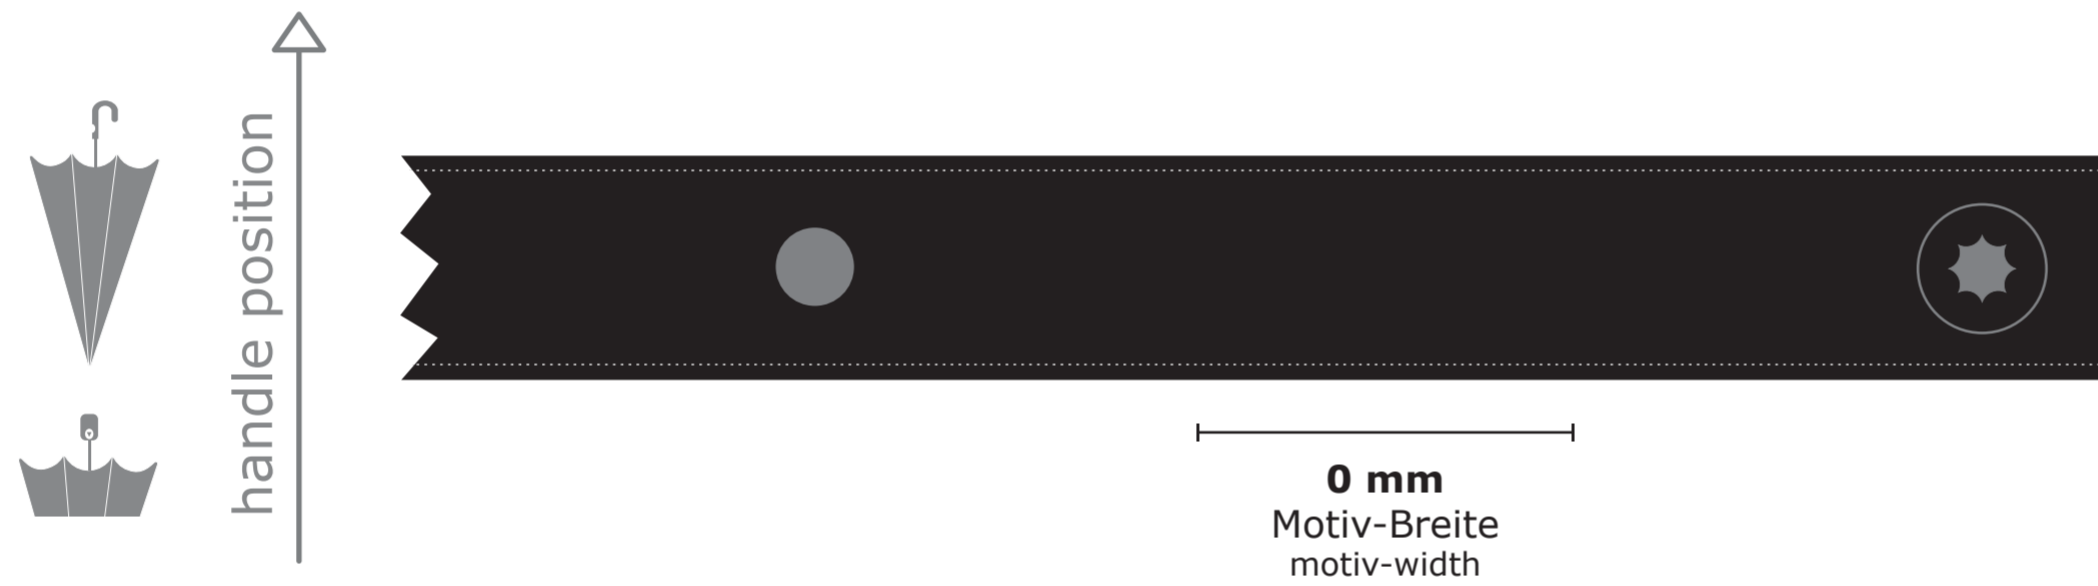

Digitaldruck-Bereich / digital-print-sector

Hinweis / notice

...
...

- Wichtige Hinweise:**
- Es handelt sich auf dieser Seite nur um eine Vorschau.
 - Größe und Position der Motive können beim Endprodukt etwas abweichen.
 - Geringe Farbabweichungen sind aufgrund der Materialbeschaffenheit möglich.
 - Der Maßstab bezieht sich auf den Ausdruck von DIN A2.
 - Der Abstand zwischen der unteren Schirmkante bis zum Druckbereich beträgt ca. 3 - 4 cm

- important points:**
- This page shows just a preview of the design.
 - Sizes and positions can slightly variance to the final product.
 - Small colour deviations can happen because of fabric texture.
 - The scale refers to the printout of DIN A2.
 - The distance between the lower edge of the screen and the print area is approx. 3 - 4 cm

← Gehrichtung / walking direction

customer _____ Datum / date _____

 Unterschrift / signature

SCHLIESSBAND / CLOSING STRIP

Maßstab / scale: 1:1

Druckverfahren / print typ:

- Siebdruck / screen-print (1c)
- Digitaldruck / digital-print