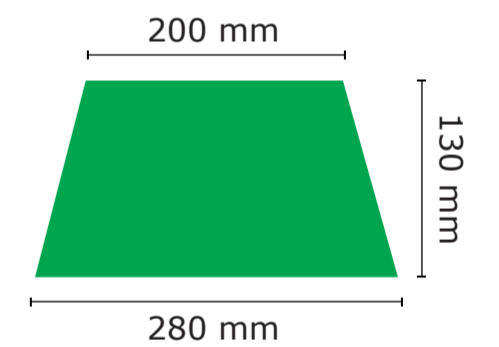

9333

Kunde / customer: 00000 Nr: VS0000

date: DD.MM.YYYY editor: AB

BESPANNUNG / COVER

Maßstab / scale:	Größe / size:
1:5	115 cm

Druckverfahren / print typ:

- Siebdruck / screen-print
 - Digitaldruck / digital-print

Digitaldruck-Bereich / digital-print-sector

Hinweis / notice

...
...

- Wichtige Hinweise:**
- Es handelt sich auf dieser Seite nur um eine Vorschau.
 - Größe und Position der Motive können beim Endprodukt etwas abweichen.
 - Geringe Farbabweichungen sind aufgrund der Materialbeschaffenheit möglich.
 - Der Maßstab bezieht sich auf den Ausdruck von DIN A2.
 - Der Abstand zwischen der unteren Schirmkante bis zum Druckbereich beträgt ca. 3 - 4 cm

- important points:**
- This page shows just a preview of the design.
 - Sizes and positions can slightly variance to the final product.
 - Small colour deviations can happen because of fabric texture.
 - The scale refers to the printout of DIN A2.
 - The distance between the lower edge of the screen and the print area is approx. 3 - 4 cm