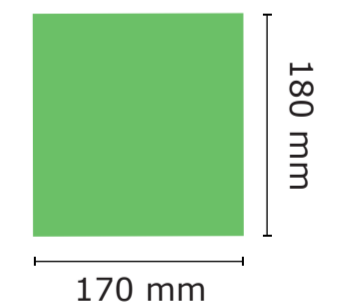

Digitaldruck-Bereich / digital-print-sector

Hinweis / notice

...
...