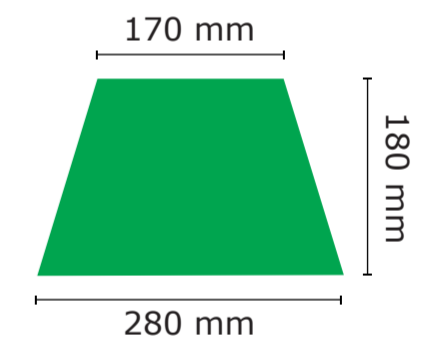

9334

Kunde / customer: 00000 Nr: VS0000

date: DD.MM.YYYY editor: AB

BESPANNUNG / COVER

Maßstab / scale:	Größe / size:
1:5	112 cm

Druckverfahren / print typ:

☐ - Siebdruck / screen-print
☐ - Digitaldruck / digital-print

Bezugs-Farbe / cover color:

☐ - Pantone 000
☐ - Pantone 000

Motiv-Farbe / motiv color:

☐ - Pantone 000
☐ - Pantone 000
☐ - Pantone 000
☐ - Pantone 000
☐ - Pantone 000

Legende / legend

----- Naht / seam

Siebdruck-Bereich / screen-print-sector