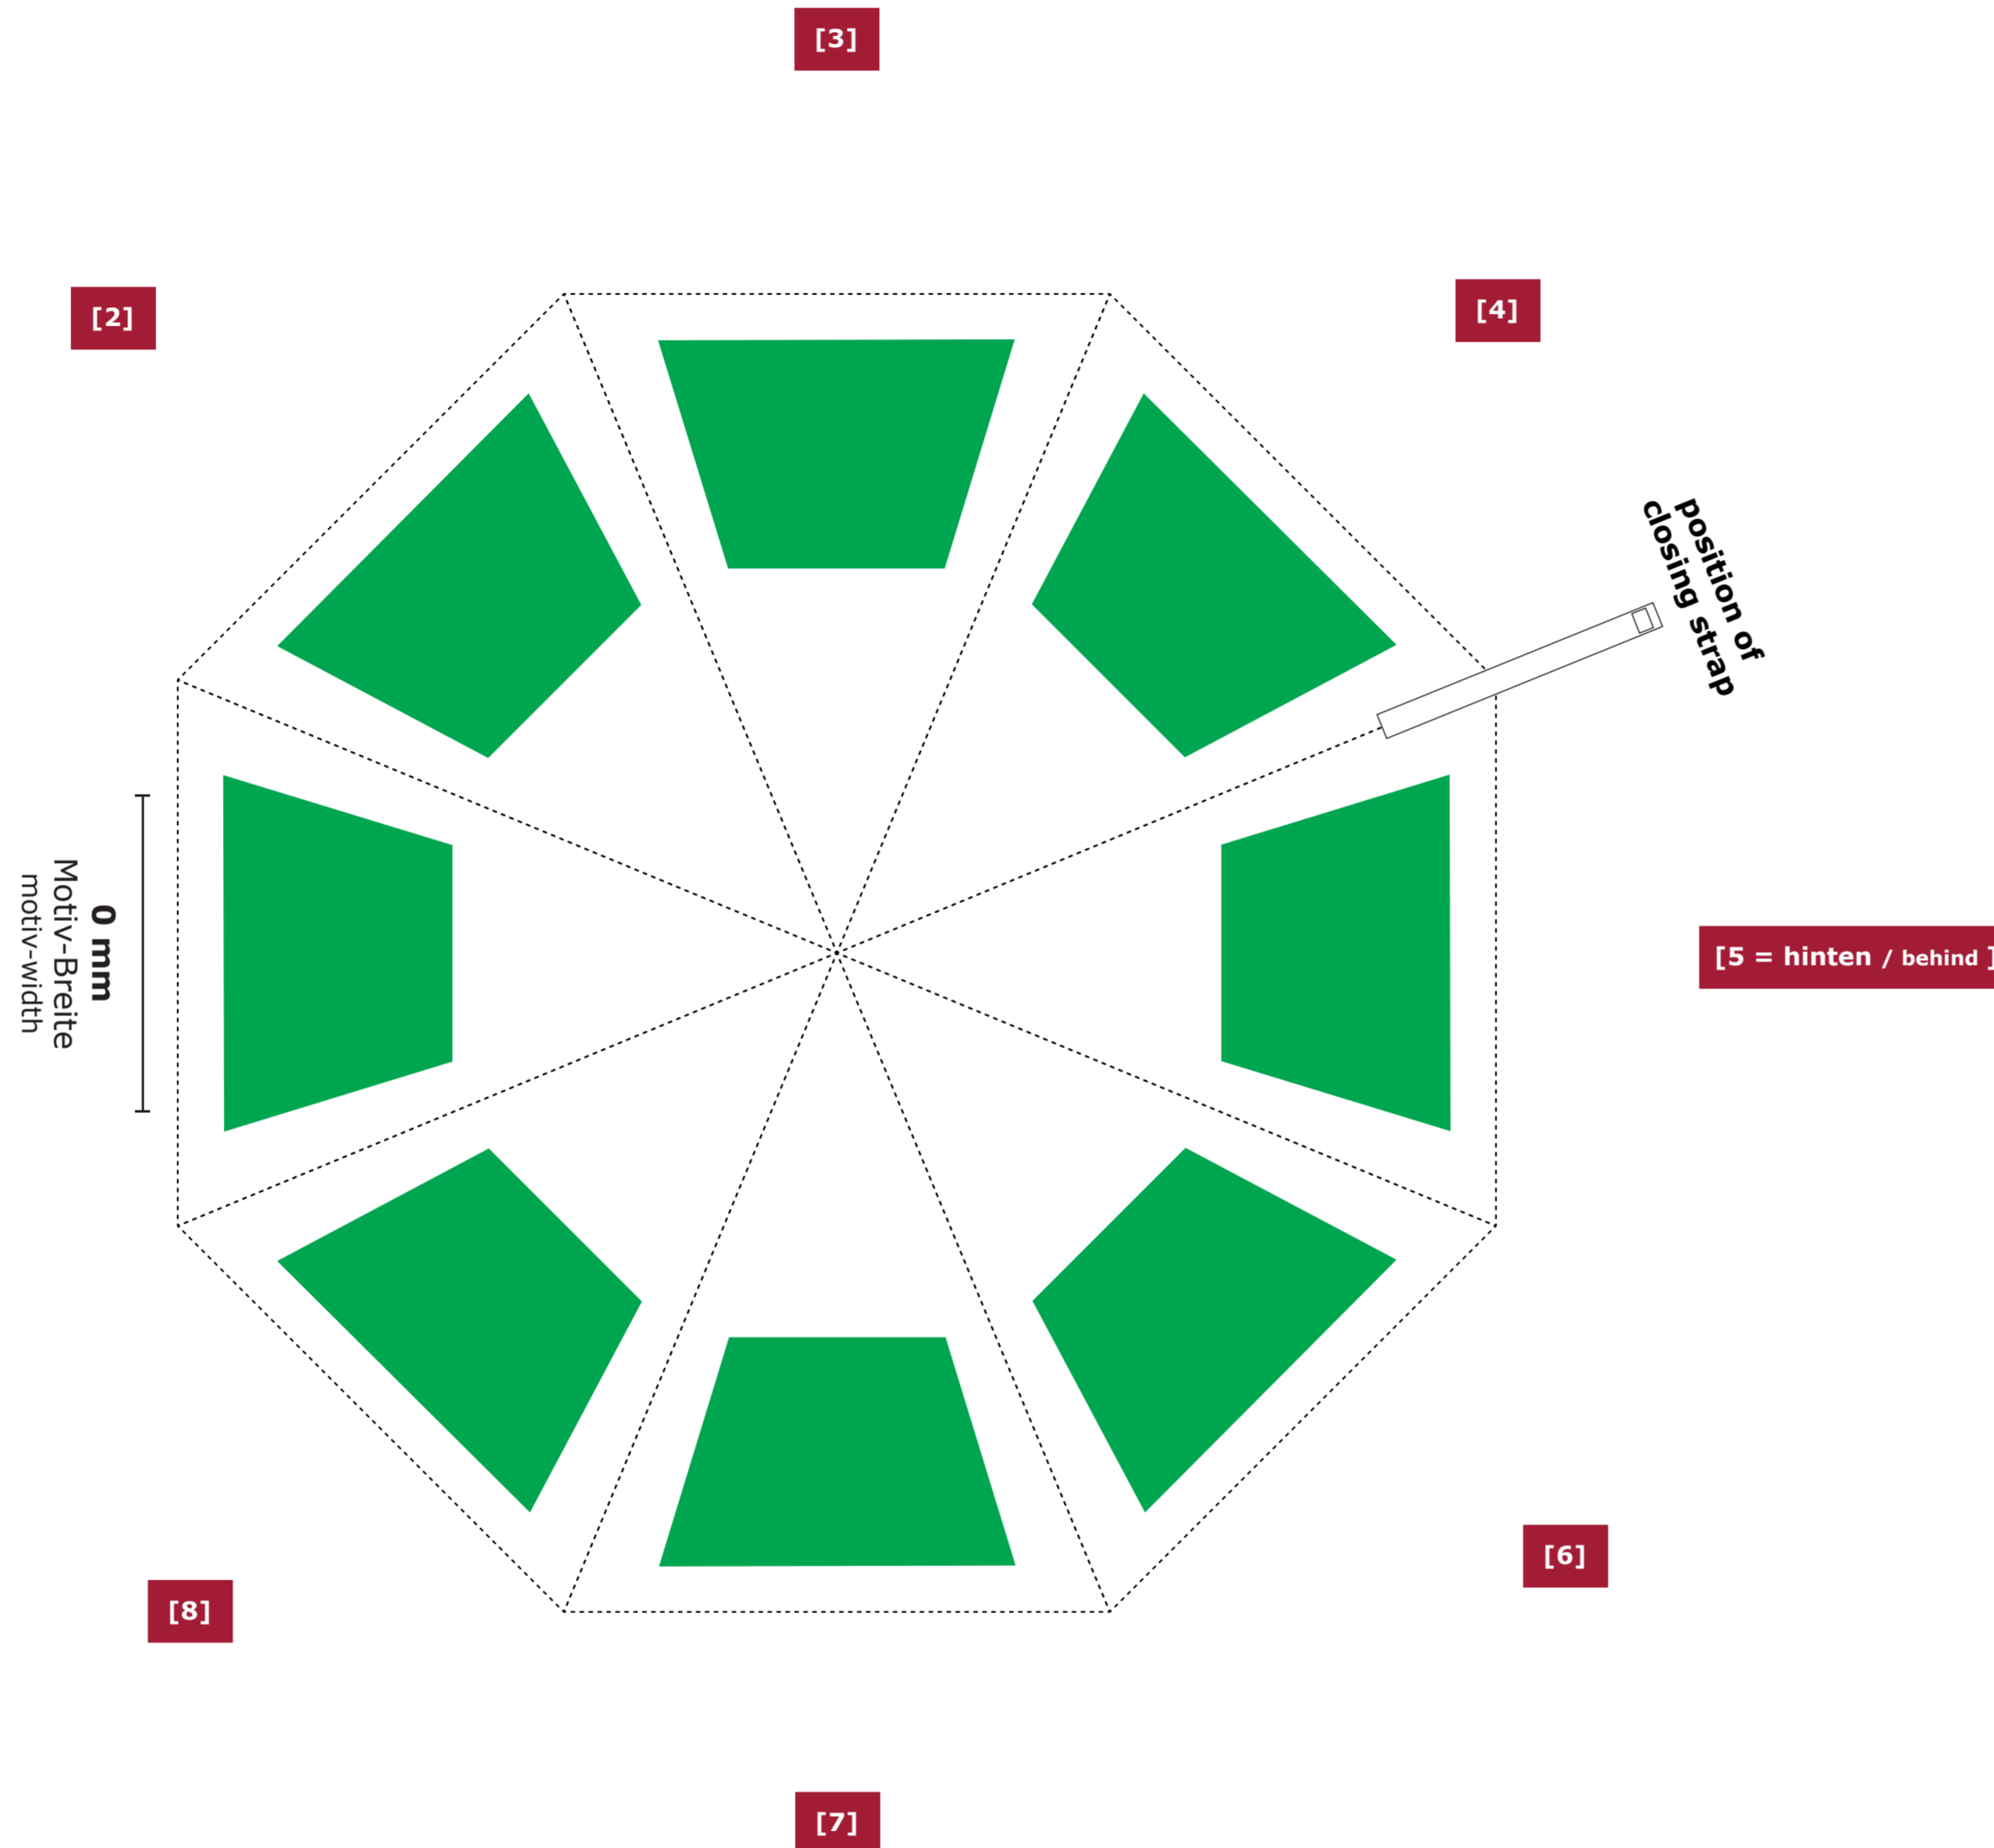

**Legende / legend**

----- Naht / seam
-------------------

**Siebdruck-Bereich / screen-print-sector**

**Digitaldruck-Bereich / digital-print-sector**

**Hinweis / notice**

...  
...

[1 = vorne / ahead ]

[5 = hinten / behind ]

Motiv-Breite  
motif-width  
0 mm

- Wichtige Hinweise:**
- Es handelt sich auf dieser Seite nur um eine Vorschau.
  - Größe und Position der Motive können beim Endprodukt etwas abweichen.
  - Geringe Farbabweichungen sind aufgrund der Materialbeschaffenheit möglich.
  - Der Maßstab bezieht sich auf den Ausdruck von DIN A2.
  - Der Abstand zwischen der unteren Schirmkante bis zum Druckbereich beträgt ca. 3 - 4 cm

- important points:**
- This page shows just a preview of the design.
  - Sizes and positions can slightly variance to the final product.
  - Small colour deviations can happen because of fabric texture.
  - The scale refers to the printout of DIN A2.
  - The distance between the lower edge of the screen and the print area is approx. 3 - 4 cm

Motiv-Breite  
motiv-width  
**0 mm**