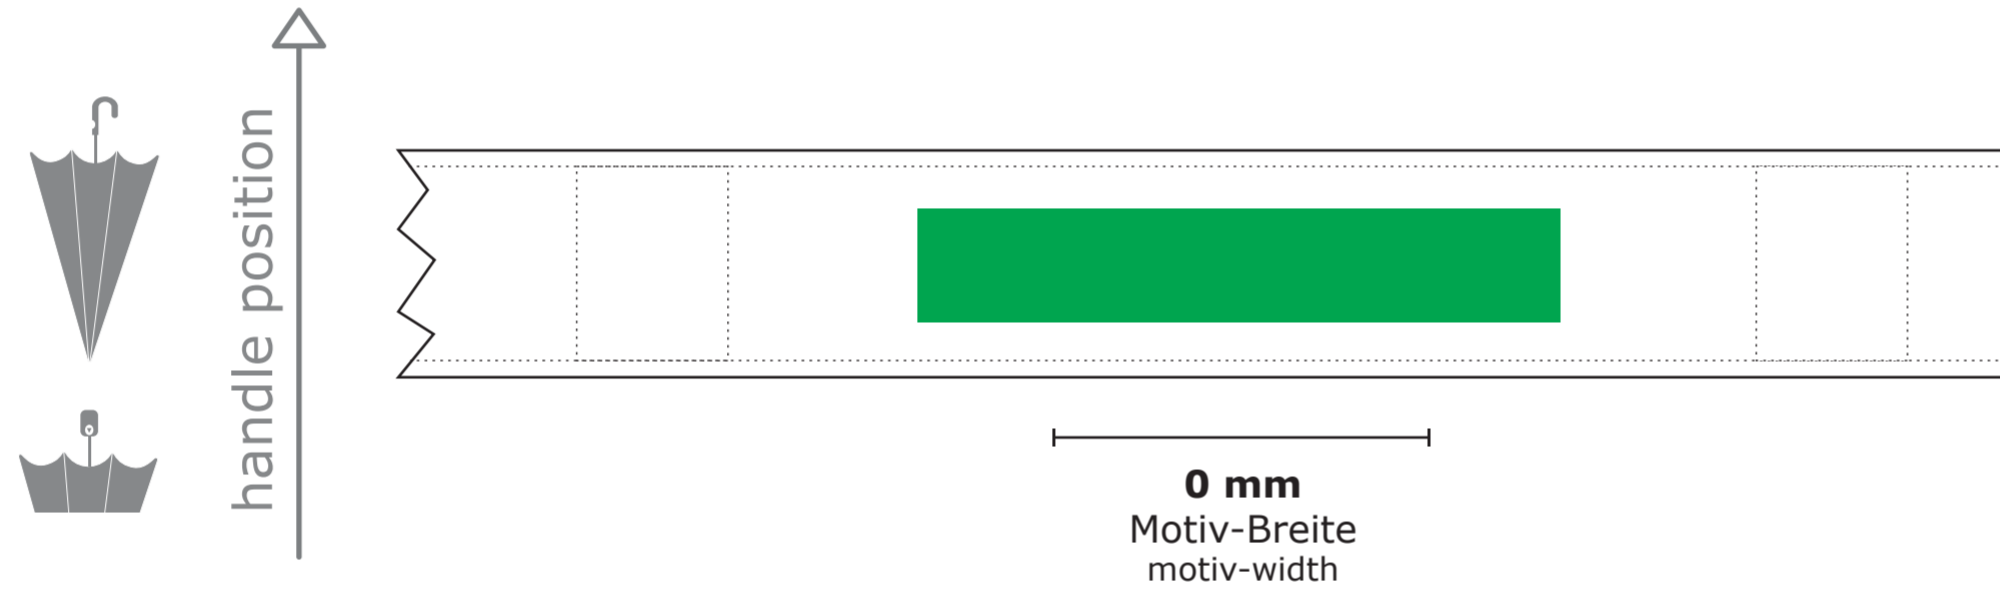

SCHLIESSBAND / CLOSING STRIP

Maßstab / scale: 1:1
Druckverfahren / print typ: ☐ - Siebdruck / screen-print (1c) ☐ - Digitaldruck / digital-print
Bezugs-Farbe / cover color: ☐ - Pantone 000
Druck-Farbe / print color: ☐ - Pantone 000 ☐ - Pantone 000 ☐ - Pantone 000 ☐ - Pantone 000 ☐ - Pantone 000
Legende / legend ----- Naht / seam
Druckbereich / print-sector
Hinweis / notice ... ...

Wichtige Hinweise:
- Es handelt sich auf dieser Seite nur um eine Vorschau.
- Größe und Position der Motive können beim Endprodukt etwas abweichen.
- Geringe Farbabweichungen sind aufgrund der Materialbeschaffenheit möglich.
- Der Maßstab bezieht sich auf den Ausdruck von DIN A2.

important points:
- This page shows just a preview of the design.
- Sizes and positions can slightly variance to the final product.
- Small colour deviations can happen because of fabric texture.
- The scale refers to the printout of DIN A2.