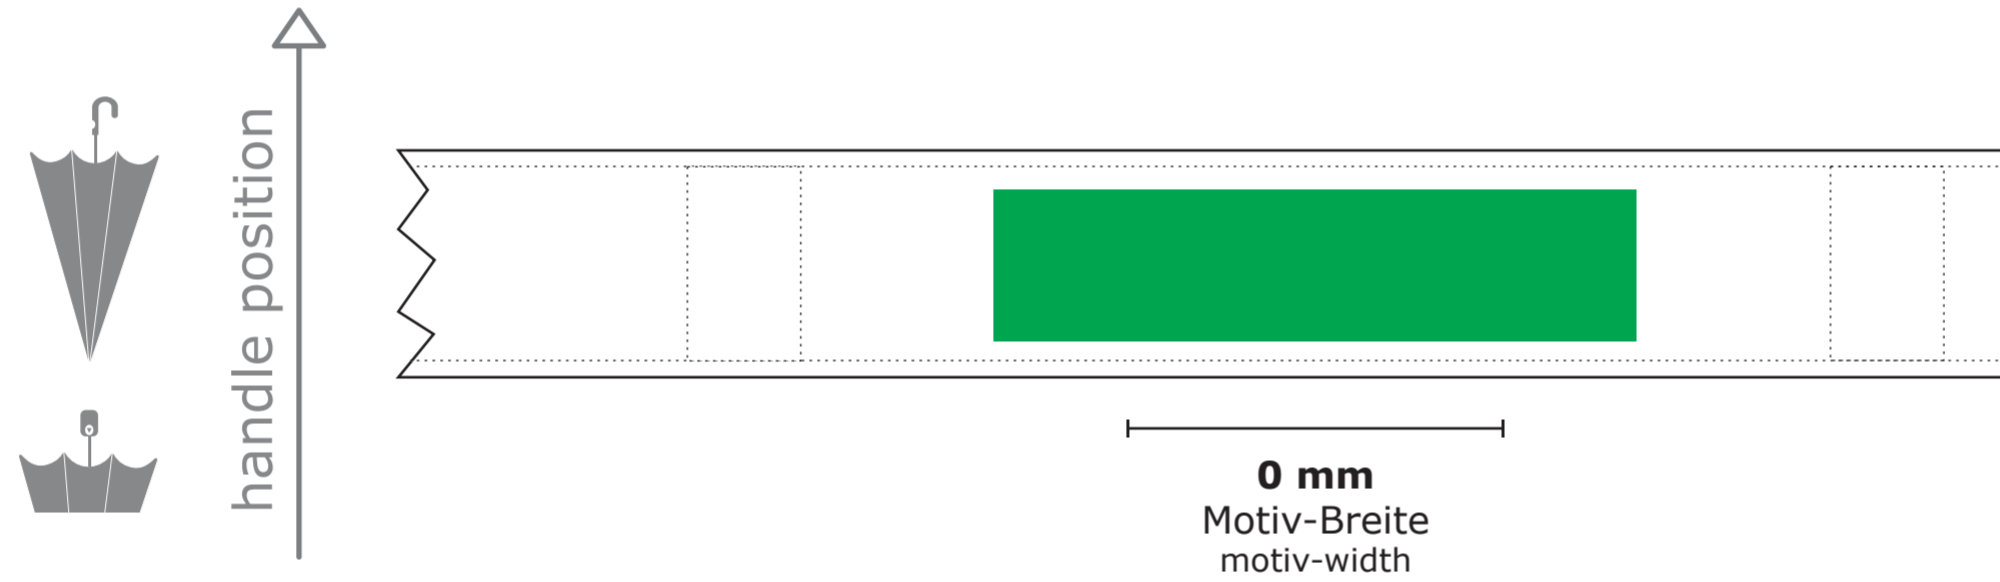

important points:

- This page shows just a preview of the design.
- Sizes and positions can slightly variance to the final product.
- Small colour deviations can happen because of fabric texture.
- The scale refers to the printout of DIN A2.
- The distance between the lower edge of the screen and the print area is approx. 3 - 4 cm

...
...

Wichtige Hinweise:

- Es handelt sich auf dieser Seite nur um eine Vorschau.
- Größe und Position der Motive können beim Endprodukt etwas abweichen.
- Geringe Farbabweichungen sind aufgrund der Materialbeschaffenheit möglich.
- Der Maßstab bezieht sich auf den Ausdruck von DIN A2.