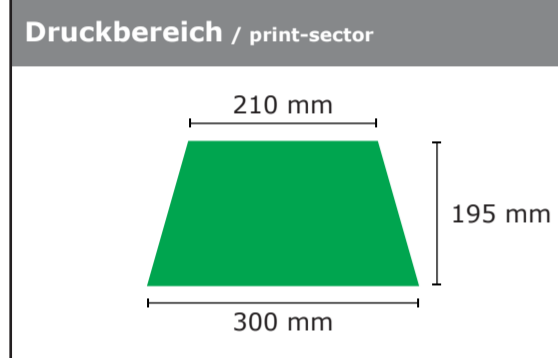

Art.Nr. / item-no. **9356**

Kd.Nr. / customer-no. **11111**

Kunde / customer **Max Mustermann**

BESPANNUNG / COVER

Maßstab / scale **1:5** Größe / size **122 cm**

Bezugs-Farben / cover colours
☐ ~ PMS
☐ ~ PMS

Druck-Farben / printing colours
☐ ~ PMS
☐ ~ PMS
☐ ~ PMS
☐ ~ PMS

Legende / legend
..... Naht/seam

[1 = vorne / ahead]

Motiv-Breite
motif-width
0 mm

[2]

[3]

[4]