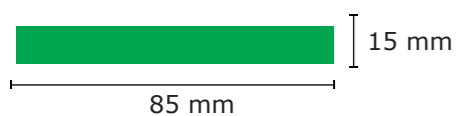

~ PMS

Druck-Farben / printing colours

~ PMS

Legende / legend

..... Naht/seam

Druckbereich / print-sector

0 mm
Motiv-Breite
motiv-width

Wichtige Hinweise: