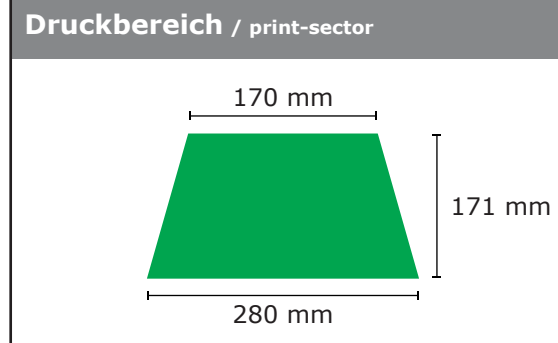

Art.Nr. / item-no. **9391**

Kd.Nr. / customer-no. **11111**

Kunde / customer **Max Mustermann**

BESPANNUNG / COVER

Maßstab / scale **1:5** Größe / size **111 cm**

Bezugs-Farben / cover colours
☐ ~ PMS
☐ ~ PMS

Druck-Farben / printing colours
☐ ~ PMS
☐ ~ PMS
☐ ~ PMS
☐ ~ PMS

Legende / legend
..... Naht/seam

[1 = vorne / ahead]

[2]

[3]

[4]

Motiv-Breite
motiv-width
0 mm