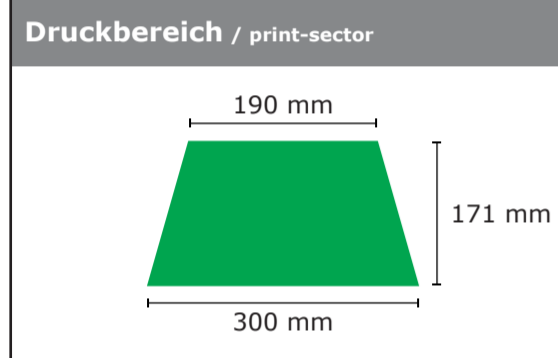

Art.Nr. / item-no. **9393**

Kd.Nr. / customer-no. **11111**

Kunde / customer **Max Mustermann**

BESPANNUNG / COVER

Maßstab / scale **1:5** Größe / size **120 cm**

Bezugs-Farben / cover colours
☐ ~ PMS
☐ ~ PMS

Druck-Farben / printing colours
☐ ~ PMS
☐ ~ PMS
☐ ~ PMS
☐ ~ PMS

Legende / legend
..... Naht/seam

[1 = vorne / ahead]

Motiv-Breite
motif-width
0 mm

[2]

[3]

[4]

ID **00000**

Datum / date **TT.MM.JJJJ**

ID-Verlauf / ID-progress
-