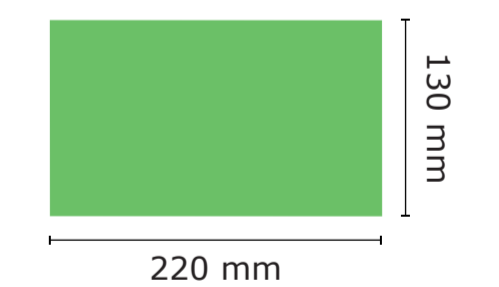

Digitaldruck-Bereich / digital-print-sector

Hinweis / notice

...
...