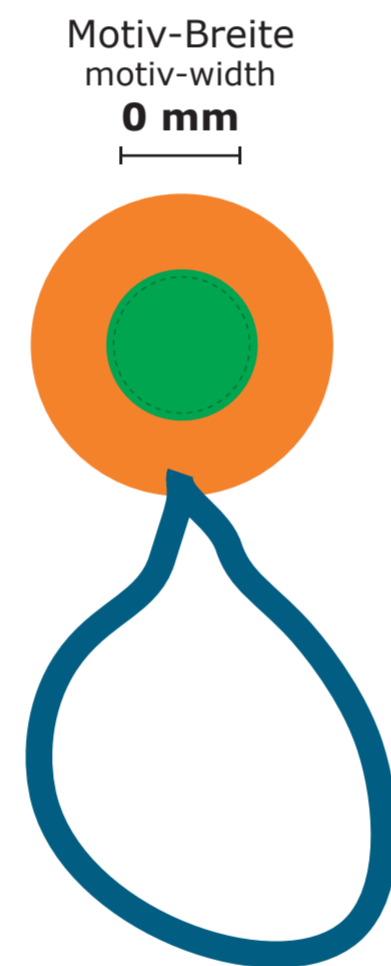

**Wichtige Hinweise:**  
 - Es handelt sich auf dieser Seite nur um eine Vorschau.  
 - Größe und Position der Motive können beim Endprodukt etwas abweichen.  
 - Geringe Farbabweichungen sind aufgrund der Materialbeschaffenheit möglich.  
 - Der Maßstab bezieht sich auf den Ausdruck von DIN A2.  
 - Der Abstand zwischen der unteren Schirmkante bis zum Druckbereich beträgt ca. 3 - 4 cm

**important points:**  
 - This page shows just a preview of the design.  
 - Sizes and positions can slightly variance to the final product.  
 - Small colour deviations can happen because of fabric texture.  
 - The scale refers to the printout of DIN A2.  
 - The distance between the lower edge of the screen and the print area is approx. 3 - 4 cm

**Wichtige Hinweise:**  
 - Es handelt sich auf dieser Seite nur um eine Vorschau.  
 - Größe und Position der Motive können beim Endprodukt etwas abweichen.  
 - Geringe Farbabweichungen sind aufgrund der Materialbeschaffenheit möglich.  
 - Der Maßstab bezieht sich auf den Ausdruck von DIN A2.

**Legende / legend**  
 ----- Naht / seam

**Druckbereich / print-sector**

20 mm  
20 mm  
Sichere Bereich

**Hinweis / notice**

...

**Wichtige Hinweise:**  
 - Es handelt sich auf dieser Seite nur um eine Vorschau.  
 - Größe und Position der Motive können beim Endprodukt etwas abweichen.  
 - Geringe Farbabweichungen sind aufgrund der Materialbeschaffenheit möglich.  
 - Der Maßstab bezieht sich auf den Ausdruck von DIN A2.