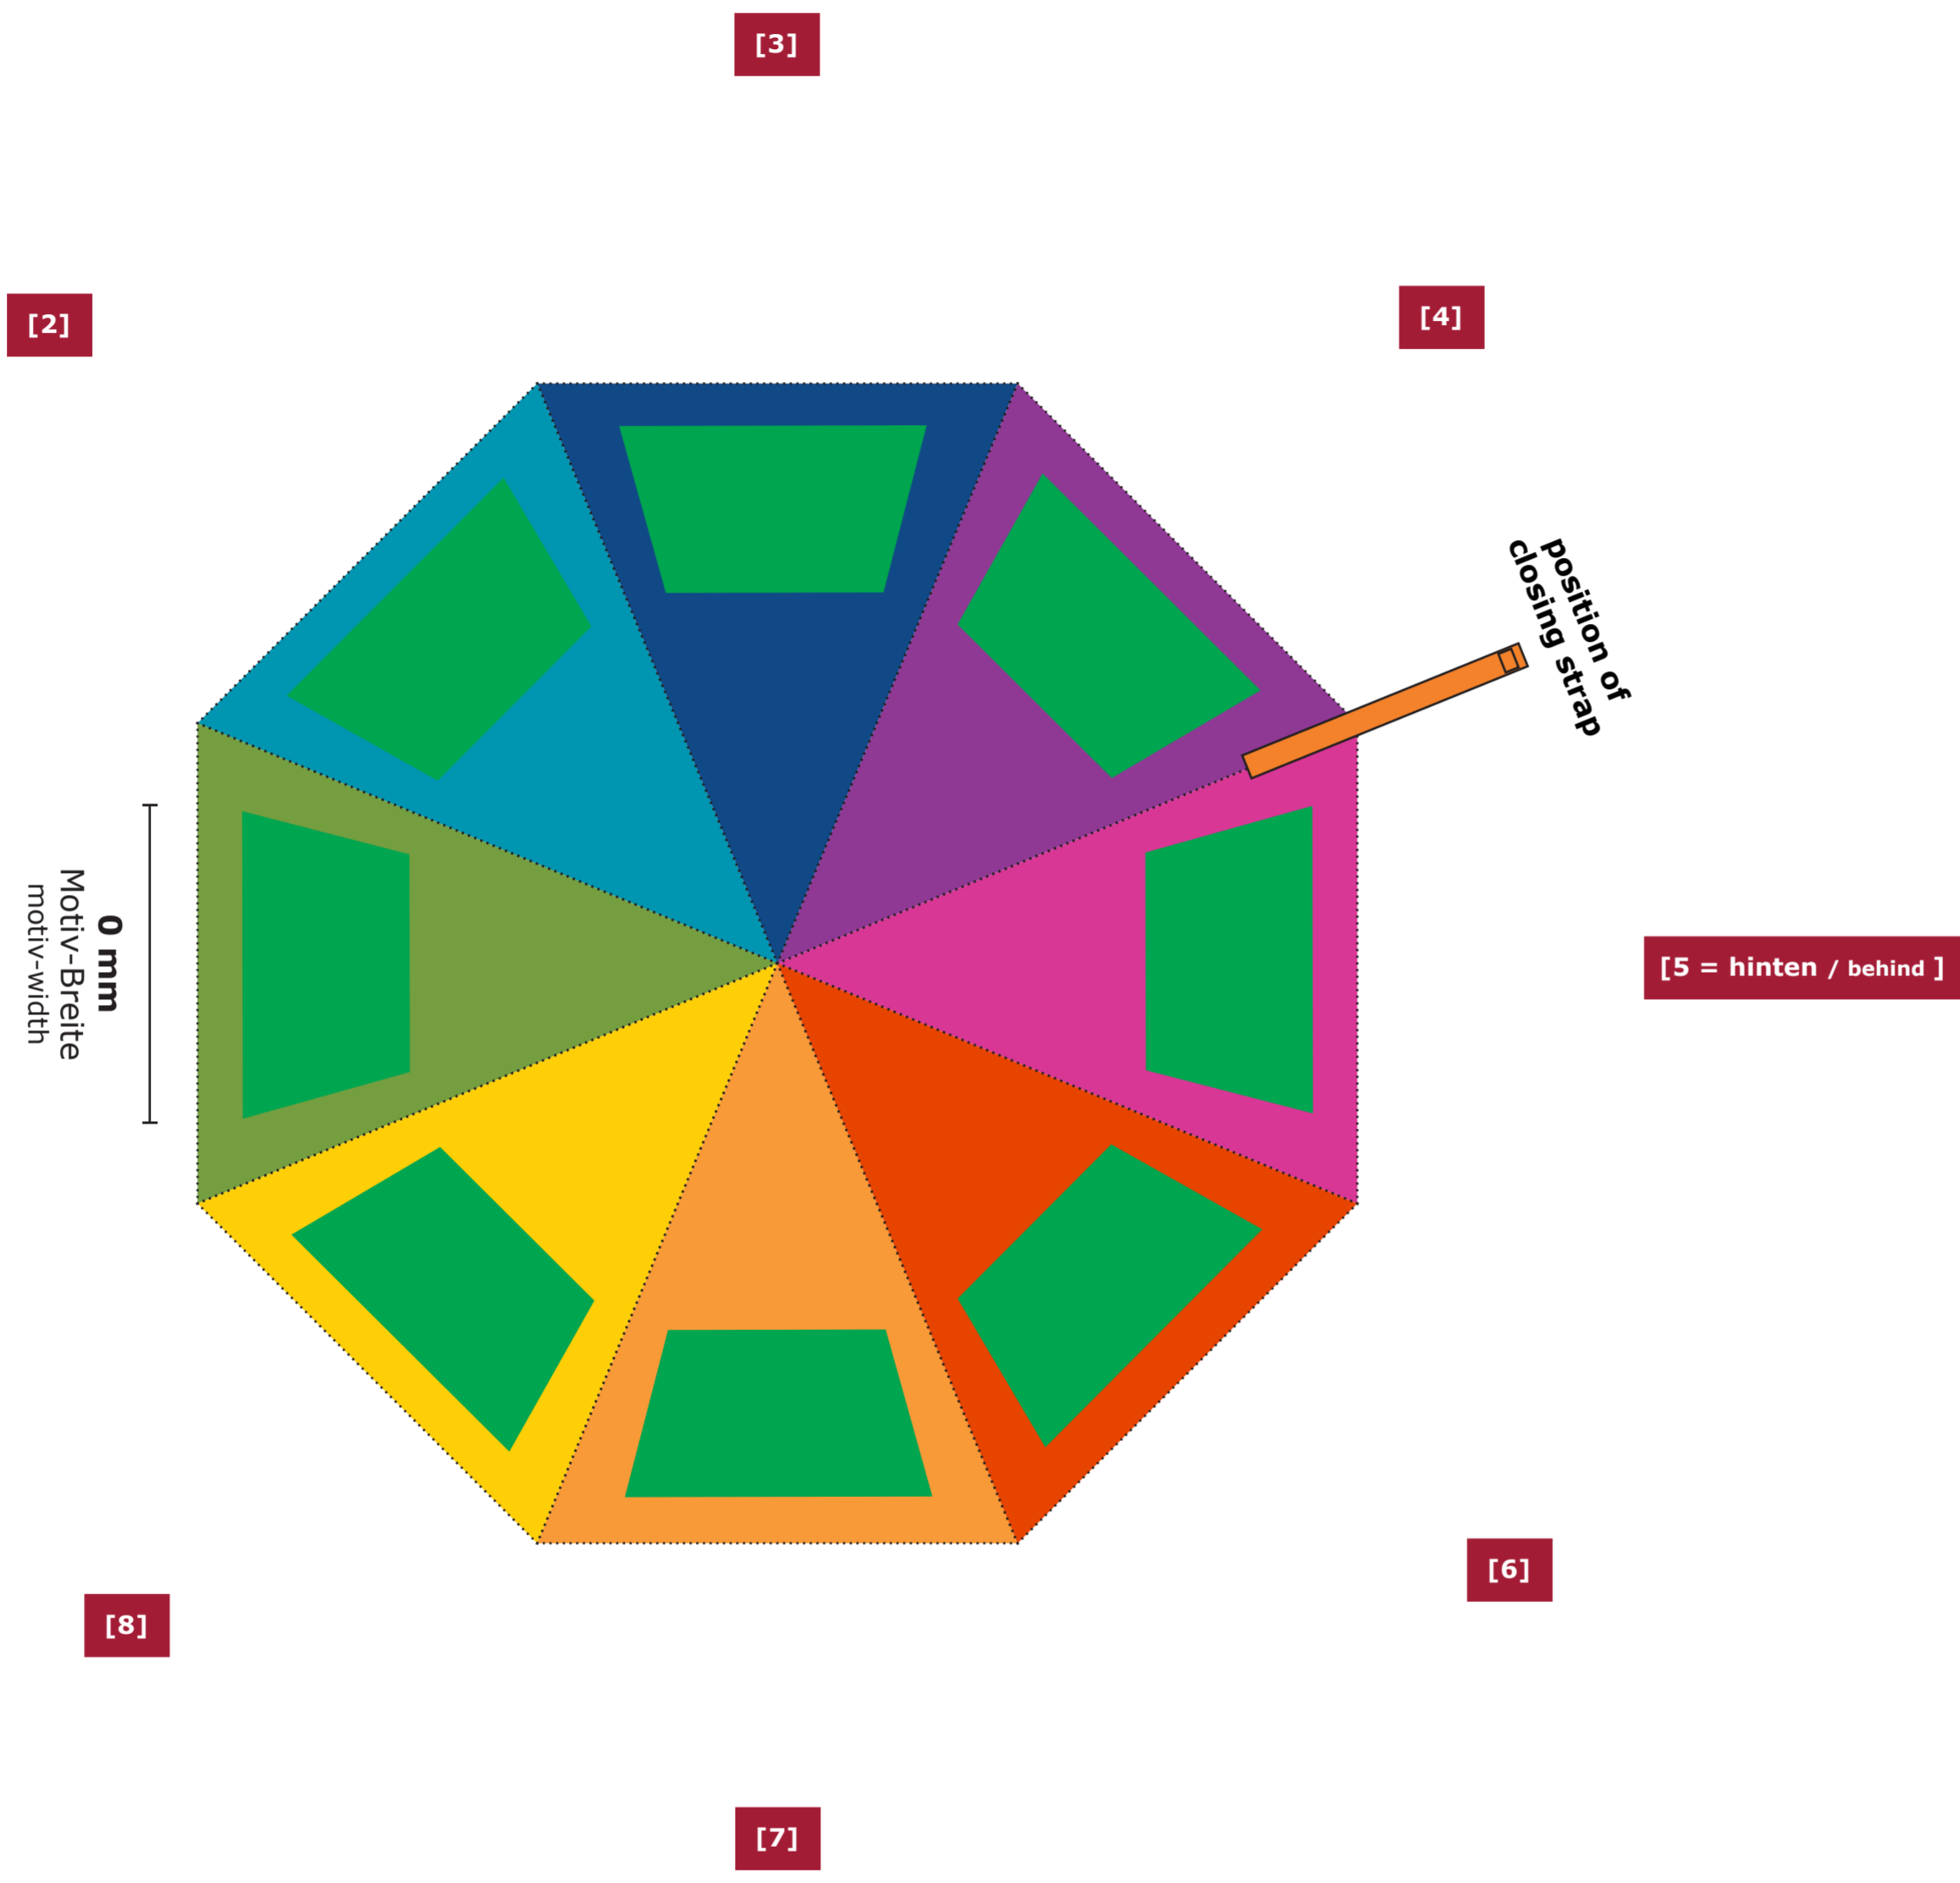

**Legende / legend**

----- Naht / seam
-------------------

**Siebdruck-Bereich / screen-print-sector**

**Digitaldruck-Bereich / digital-print-sector**

**Hinweis / notice**

...  
...

[1 = vorne / ahead]

[5 = hinten / behind]

**Wichtige Hinweise:**  
 - Es handelt sich auf dieser Seite nur um eine Vorschau.  
 - Größe und Position der Motive können beim Endprodukt etwas abweichen.  
 - Geringe Farbabweichungen sind aufgrund der Materialbeschaffenheit möglich.  
 - Der Maßstab bezieht sich auf den Ausdruck von DIN A2.  
 - Der Abstand zwischen der unteren Schirmkante bis zum Druckbereich beträgt ca. 3 - 4 cm

**important points:**  
 - This page shows just a preview of the design.  
 - Sizes and positions can slightly variance to the final product.  
 - Small colour deviations can happen because of fabric texture.  
 - The scale refers to the printout of DIN A2.  
 - The distance between the lower edge of the screen and the print area is approx. 3 - 4 cm

- Orange / blau

**Druck-Farbe / print color:**

- Pantone 000
- Pantone 000
- Pantone 000
- Pantone 000

**Legende / legend**

----- Naht / seam

**Druckbereich / print-sector**

**Wichtige Hinweise:**

- Es handelt sich auf dieser Seite nur um eine Vorschau.
- Größe und Position der Motive können beim Endprodukt etwas abweichen.
- Geringe Farbabweichungen sind aufgrund der Materialbeschaffenheit möglich.
- Der Maßstab bezieht sich auf den Ausdruck von DIN A2.