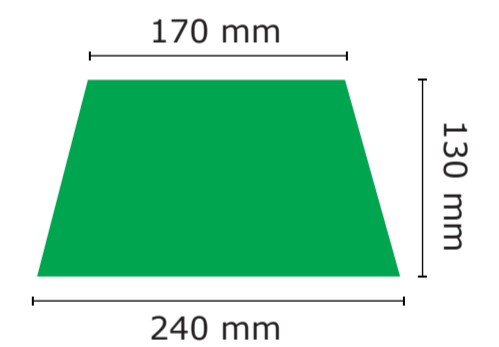

9394

Kunde / customer: 00000 **Nr:** VS0000

date: DD.MM.YYYY **editor:** AB

BESPANNUNG / COVER

Maßstab / scale:	Größe / size:
1:5	98 cm

Druckverfahren / print typ:

☐ - Siebdruck / screen-print
☐ - Digitaldruck / digital-print

Bezugs-Farbe / cover color:

☒ - Regenbogen

Motiv-Farbe / motiv color:

☐ - Pantone 000
☐ - Pantone 000
☐ - Pantone 000
☐ - Pantone 000
☐ - Pantone 000

Legende / legend

----- Naht / seam

Siebdruck-Bereich / screen-print-sector