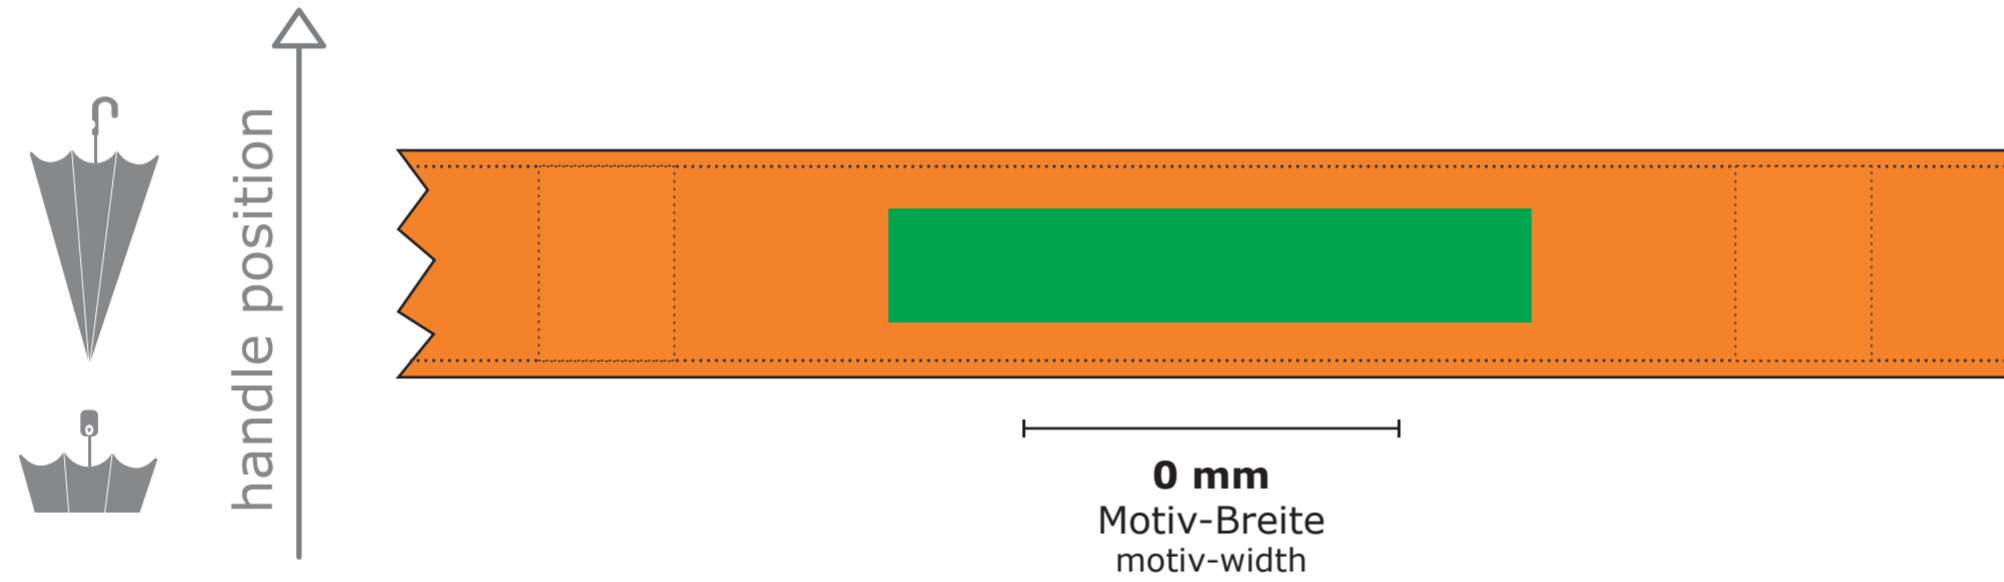

SCHLIESSBAND / CLOSING STRIP

Maßstab / scale: 1:1
Druckverfahren / print typ: ☐ - Siebdruck / screen-print (1c) ☐ - Digitaldruck / digital-print
Bezugs-Farbe / cover color: ☒ - Orange
Druck-Farbe / print color: ☐ - Pantone 000 ☐ - Pantone 000 ☐ - Pantone 000 ☐ - Pantone 000 ☐ - Pantone 000
Legende / legend ..... Naht / seam
Druckbereich / print-sector
Hinweis / notice ... ...

Wichtige Hinweise:
- Es handelt sich auf dieser Seite nur um eine Vorschau.
- Größe und Position der Motive können beim Endprodukt etwas abweichen.
- Geringe Farbabweichungen sind aufgrund der Materialbeschaffenheit möglich.
- Der Maßstab bezieht sich auf den Ausdruck von DIN A2.

important points:
- This page shows just a preview of the design.
- Sizes and positions can slightly variance to the final product.
- Small colour deviations can happen because of fabric texture.
- The scale refers to the printout of DIN A2.