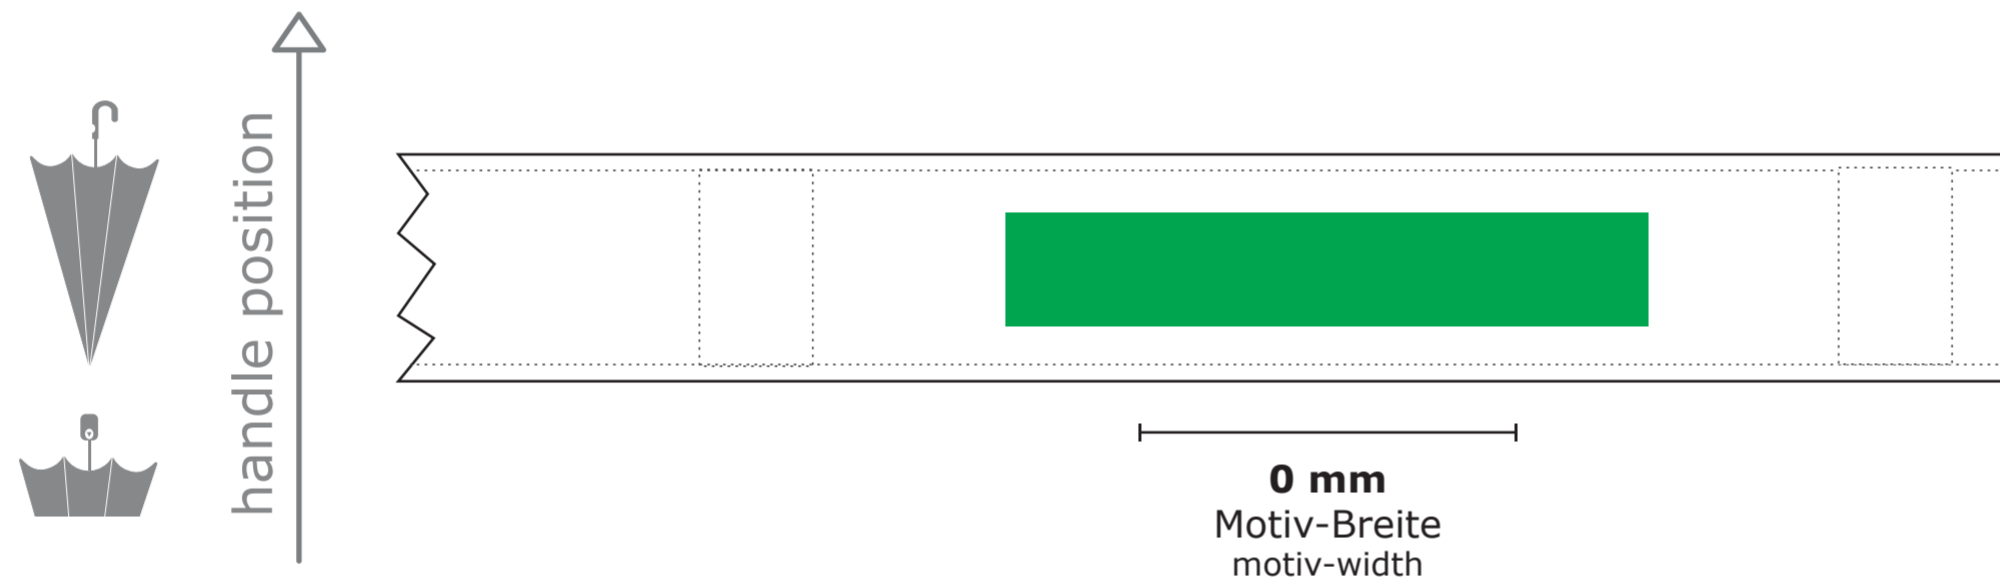

SCHLIESSBAND / CLOSING STRAP

Maßstab / scale: 1:1

Druckverfahren / print typ:

- ☐ - Siebdruck / screen-print (1c)
- ☐ - Digitaldruck / digital-print

Bezugs-Farbe / cover color:

- ☐ - Pantone 000

Druck-Farbe / print color:

- ☐ - Pantone 000
- ☐ - Pantone 000
- ☐ - Pantone 000
- ☐ - Pantone 000
- ☐ - Pantone 000

Legende / legend

----- Naht / seam

Druckbereich / print-sector

Hinweis / notice

...
...

Wichtige Hinweise:

- Es handelt sich auf dieser Seite nur um eine Vorschau.
- Größe und Position der Motive können beim Endprodukt etwas abweichen.
- Geringe Farbabweichungen sind aufgrund der Materialbeschaffenheit möglich.
- Der Maßstab bezieht sich auf den Ausdruck von DIN A2.

important points:

- This page shows just a preview of the design.
- Sizes and positions can slightly variance to the final product.
- Small colour deviations can happen because of fabric texture.
- The scale refers to the printout of DIN A2.