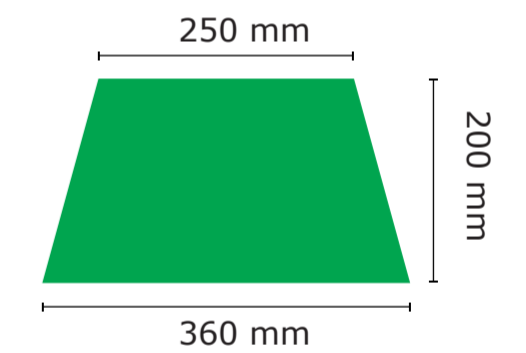

9396

Kunde / customer: 00000 **Nr:** VS0000

date: DD.MM.YYYY **editor:** AB

BESPANNUNG / COVER

Maßstab / scale:	Größe / size:
1:5	130 cm

Druckverfahren / print typ:

<input type="checkbox"/> - Siebdruck / screen-print
<input type="checkbox"/> - Digitaldruck / digital-print

Legende / legend

----- Naht / seam

Siebdruck-Bereich / screen-print-sector

Digitaldruck-Bereich / digital-print-sector

Hinweis / notice

...
...

Wichtige Hinweise:

- Es handelt sich auf dieser Seite nur um eine Vorschau.
- Größe und Position der Motive können beim Endprodukt etwas abweichen.
- Geringe Farbabweichungen sind aufgrund der Materialbeschaffenheit möglich.
- Der Maßstab bezieht sich auf den Ausdruck von DIN A2.
- Der Abstand zwischen der unteren Schirmkante bis zum Druckbereich beträgt ca. 3 - 4 cm

important points:

- This page shows just a preview of the design.
- Sizes and positions can slightly variance to the final product.
- Small colour deviations can happen because of fabric texture.
- The scale refers to the printout of DIN A2.
- The distance between the lower edge of the screen and the print area is approx. 3 - 4 cm