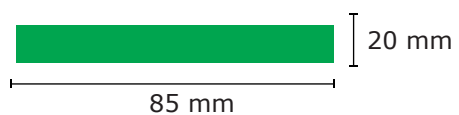

Art.Nr. / item-no.

9586

SCHLISSBAND
CLOSING STRIP

Maßstab / scale

1:1

Bezugs-Farben / cover colours

☐ ~ PMS

Druck-Farben / printing colours

☐ ~ PMS

Legende / legend

----- Naht/seam

Druckbereich / print-sector

0 mm
Motiv-Breite
motiv-width

Wichtige Hinweise:

- Es handelt sich auf dieser Seite nur um eine Vorschau.
- Größe und Position der Motive können beim Endprodukt etwas abweichen.
- Geringe Farbabweichungen sind aufgrund der Materialbeschaffenheit möglich.

important points:

- This page shows just a preview of the design.
- Sizes and positions can slightly variance to the final product.
- Small colour deviations can happen because of fabric texture.