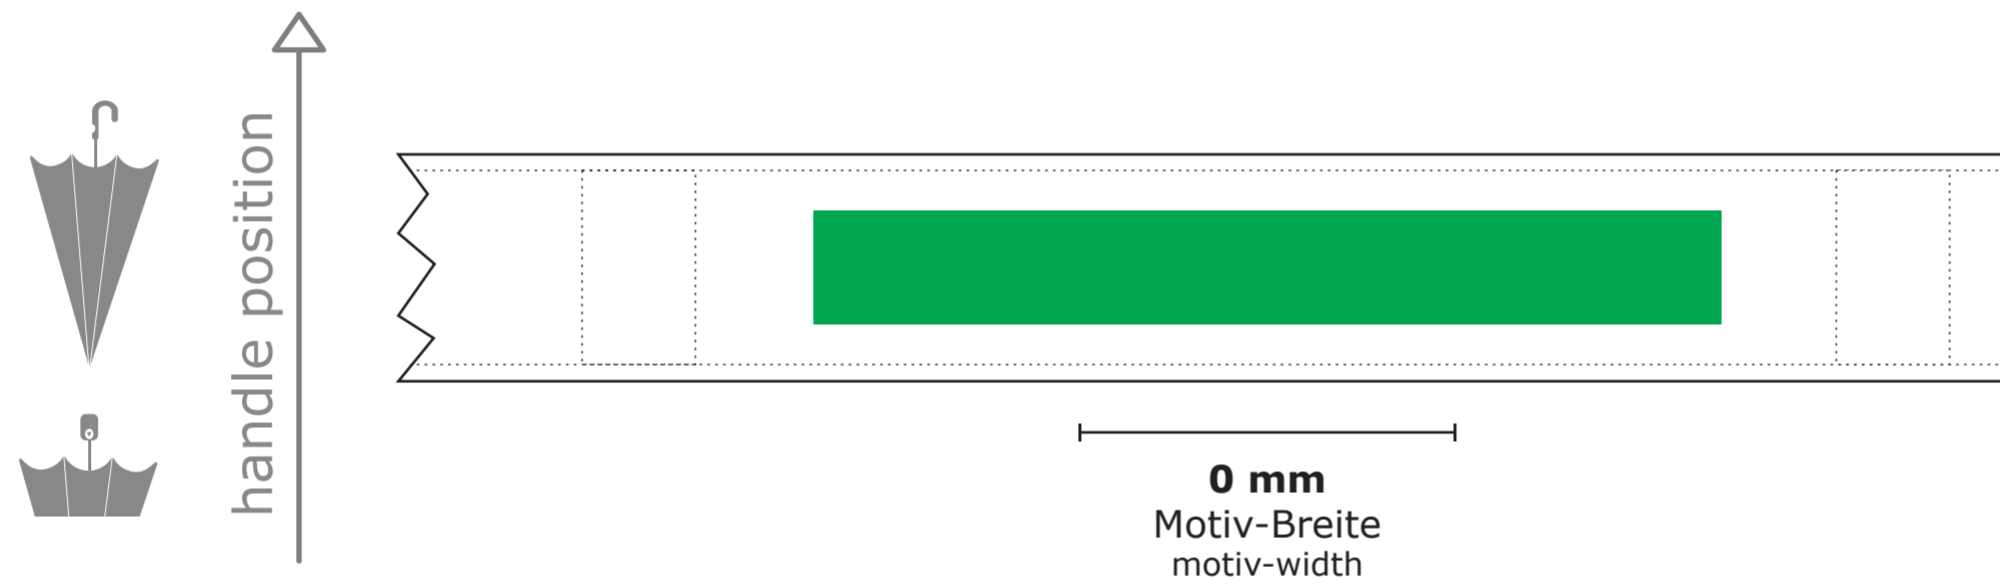

SCHLIESSBAND / CLOSING STRAP

Maßstab / scale: 1:1

Druckverfahren / print typ:

☐ - Siebdruck / screen-print (1c)

Bezugs-Farbe / cover color:

☐ - Pantone 000

Druck-Farbe / print color:

☐ - Pantone 000
☐ - Pantone 000
☐ - Pantone 000
☐ - Pantone 000
☐ - Pantone 000

Legende / legend

----- Naht / seam

Druckbereich / print-sector

Hinweis / notice

...
...

Wichtige Hinweise:

- Es handelt sich auf dieser Seite nur um eine Vorschau.
- Größe und Position der Motive können beim Endprodukt etwas abweichen.
- Geringe Farbabweichungen sind aufgrund der Materialbeschaffenheit möglich.
- Der Maßstab bezieht sich auf den Ausdruck von DIN A2.

important points:

- This page shows just a preview of the design.
- Sizes and positions can slightly variance to the final product.
- Small colour deviations can happen because of fabric texture.
- The scale refers to the printout of DIN A2.