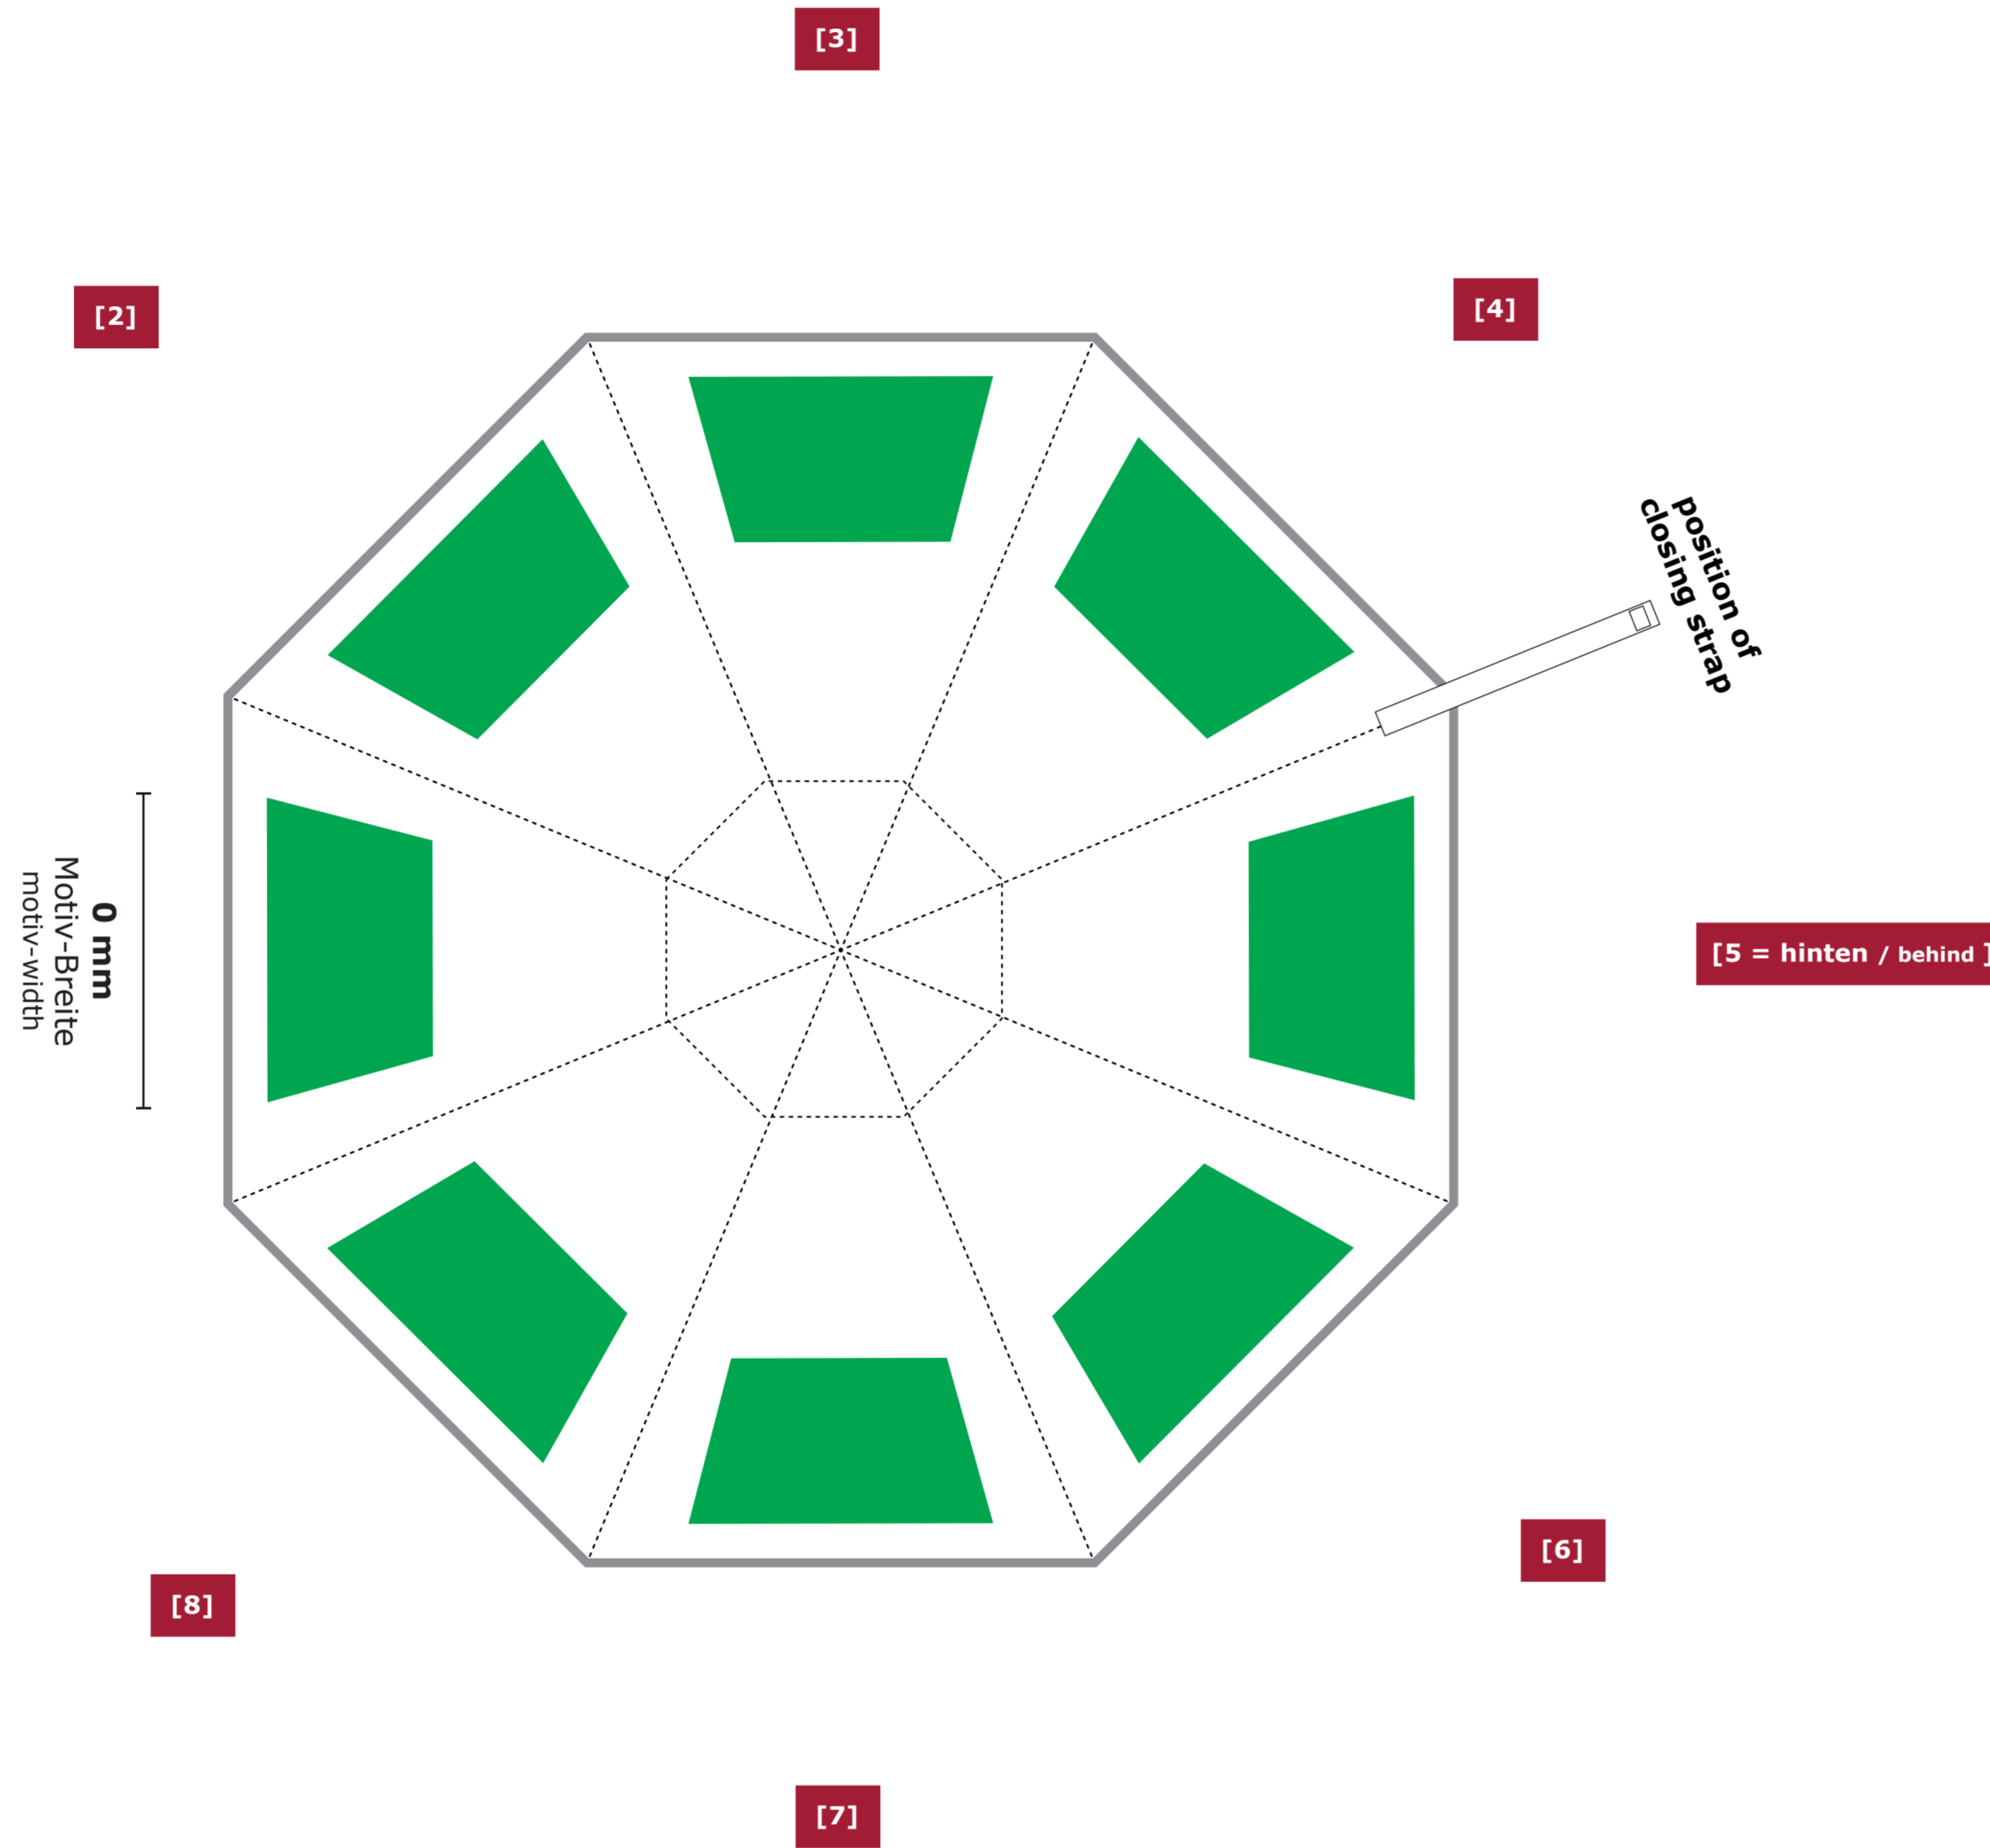

## BESPANNUNG / COVER

<b>Maßstab / scale:</b>	<b>Größe / size:</b>
1:5	105 cm

**Druckverfahren / print typ:**

- Siebdruck / screen-print  
 - Digitaldruck / digital-print

**Bezugs-Farbe / cover color:**

- Pantone 000 - watersave

### Siebdruck-Bereich / screen-print-sector

### Hinweis / notice

...  
 ...

<b>customer</b>	_____
	Datum / date
	_____
	Unterschrift / signature

**Wichtige Hinweise:**

- Es handelt sich auf dieser Seite nur um eine Vorschau.
- Größe und Position der Motive können beim Endprodukt etwas abweichen.
- Geringe Farbabweichungen sind aufgrund der Materialbeschaffenheit möglich.
- Der Maßstab bezieht sich auf den Ausdruck von DIN A2.
- Der Abstand zwischen der unteren Schirmkante bis zum Druckbereich beträgt ca. 3 - 4 cm

**important points:**

- This page shows just a preview of the design.
- Sizes and positions can slightly variance to the final product.
- Small colour deviations can happen because of fabric texture.
- The scale refers to the printout of DIN A2.
- The distance between the lower edge of the screen and the print area is approx. 3 - 4 cm